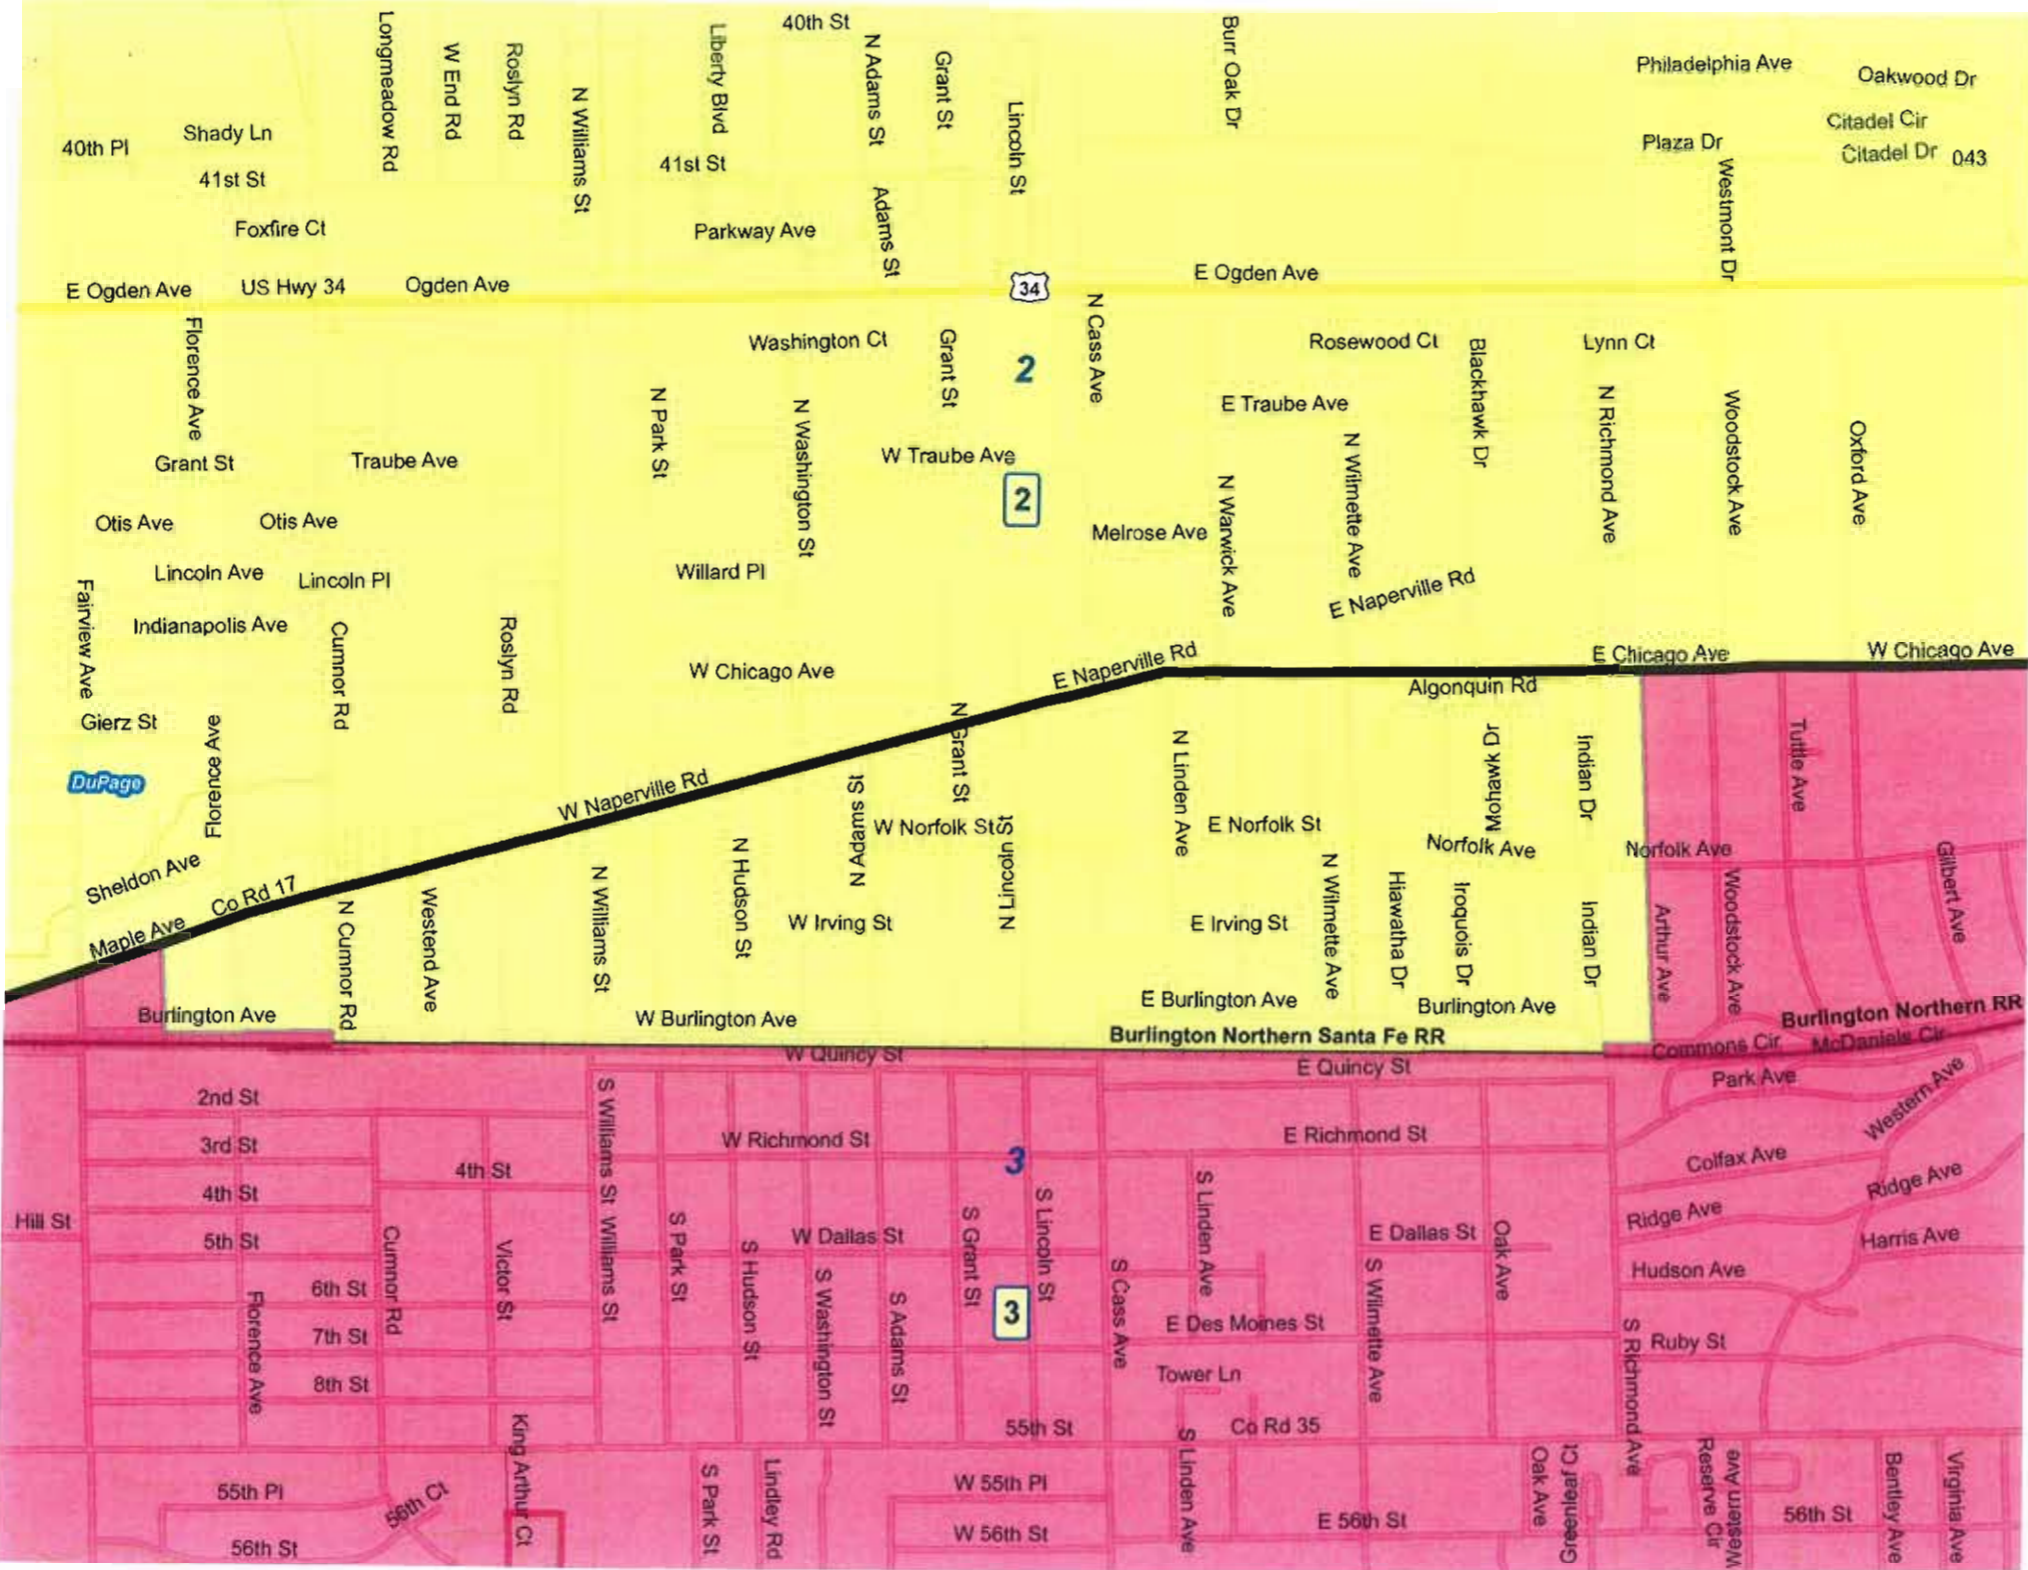

May 17
Zero Map

A-1

B

F

G

I

K

M

N

P

R

S

1

043

1

N Harvard Ave

Yale Ave

Wildfire Dr

DuPage

State Rte 64

64

2

N Michigan Ave

N Harvard Ave

DuPage

E Schiller St

Schiller St

N Villa Ave

Villa Ave

3rd St

2

2