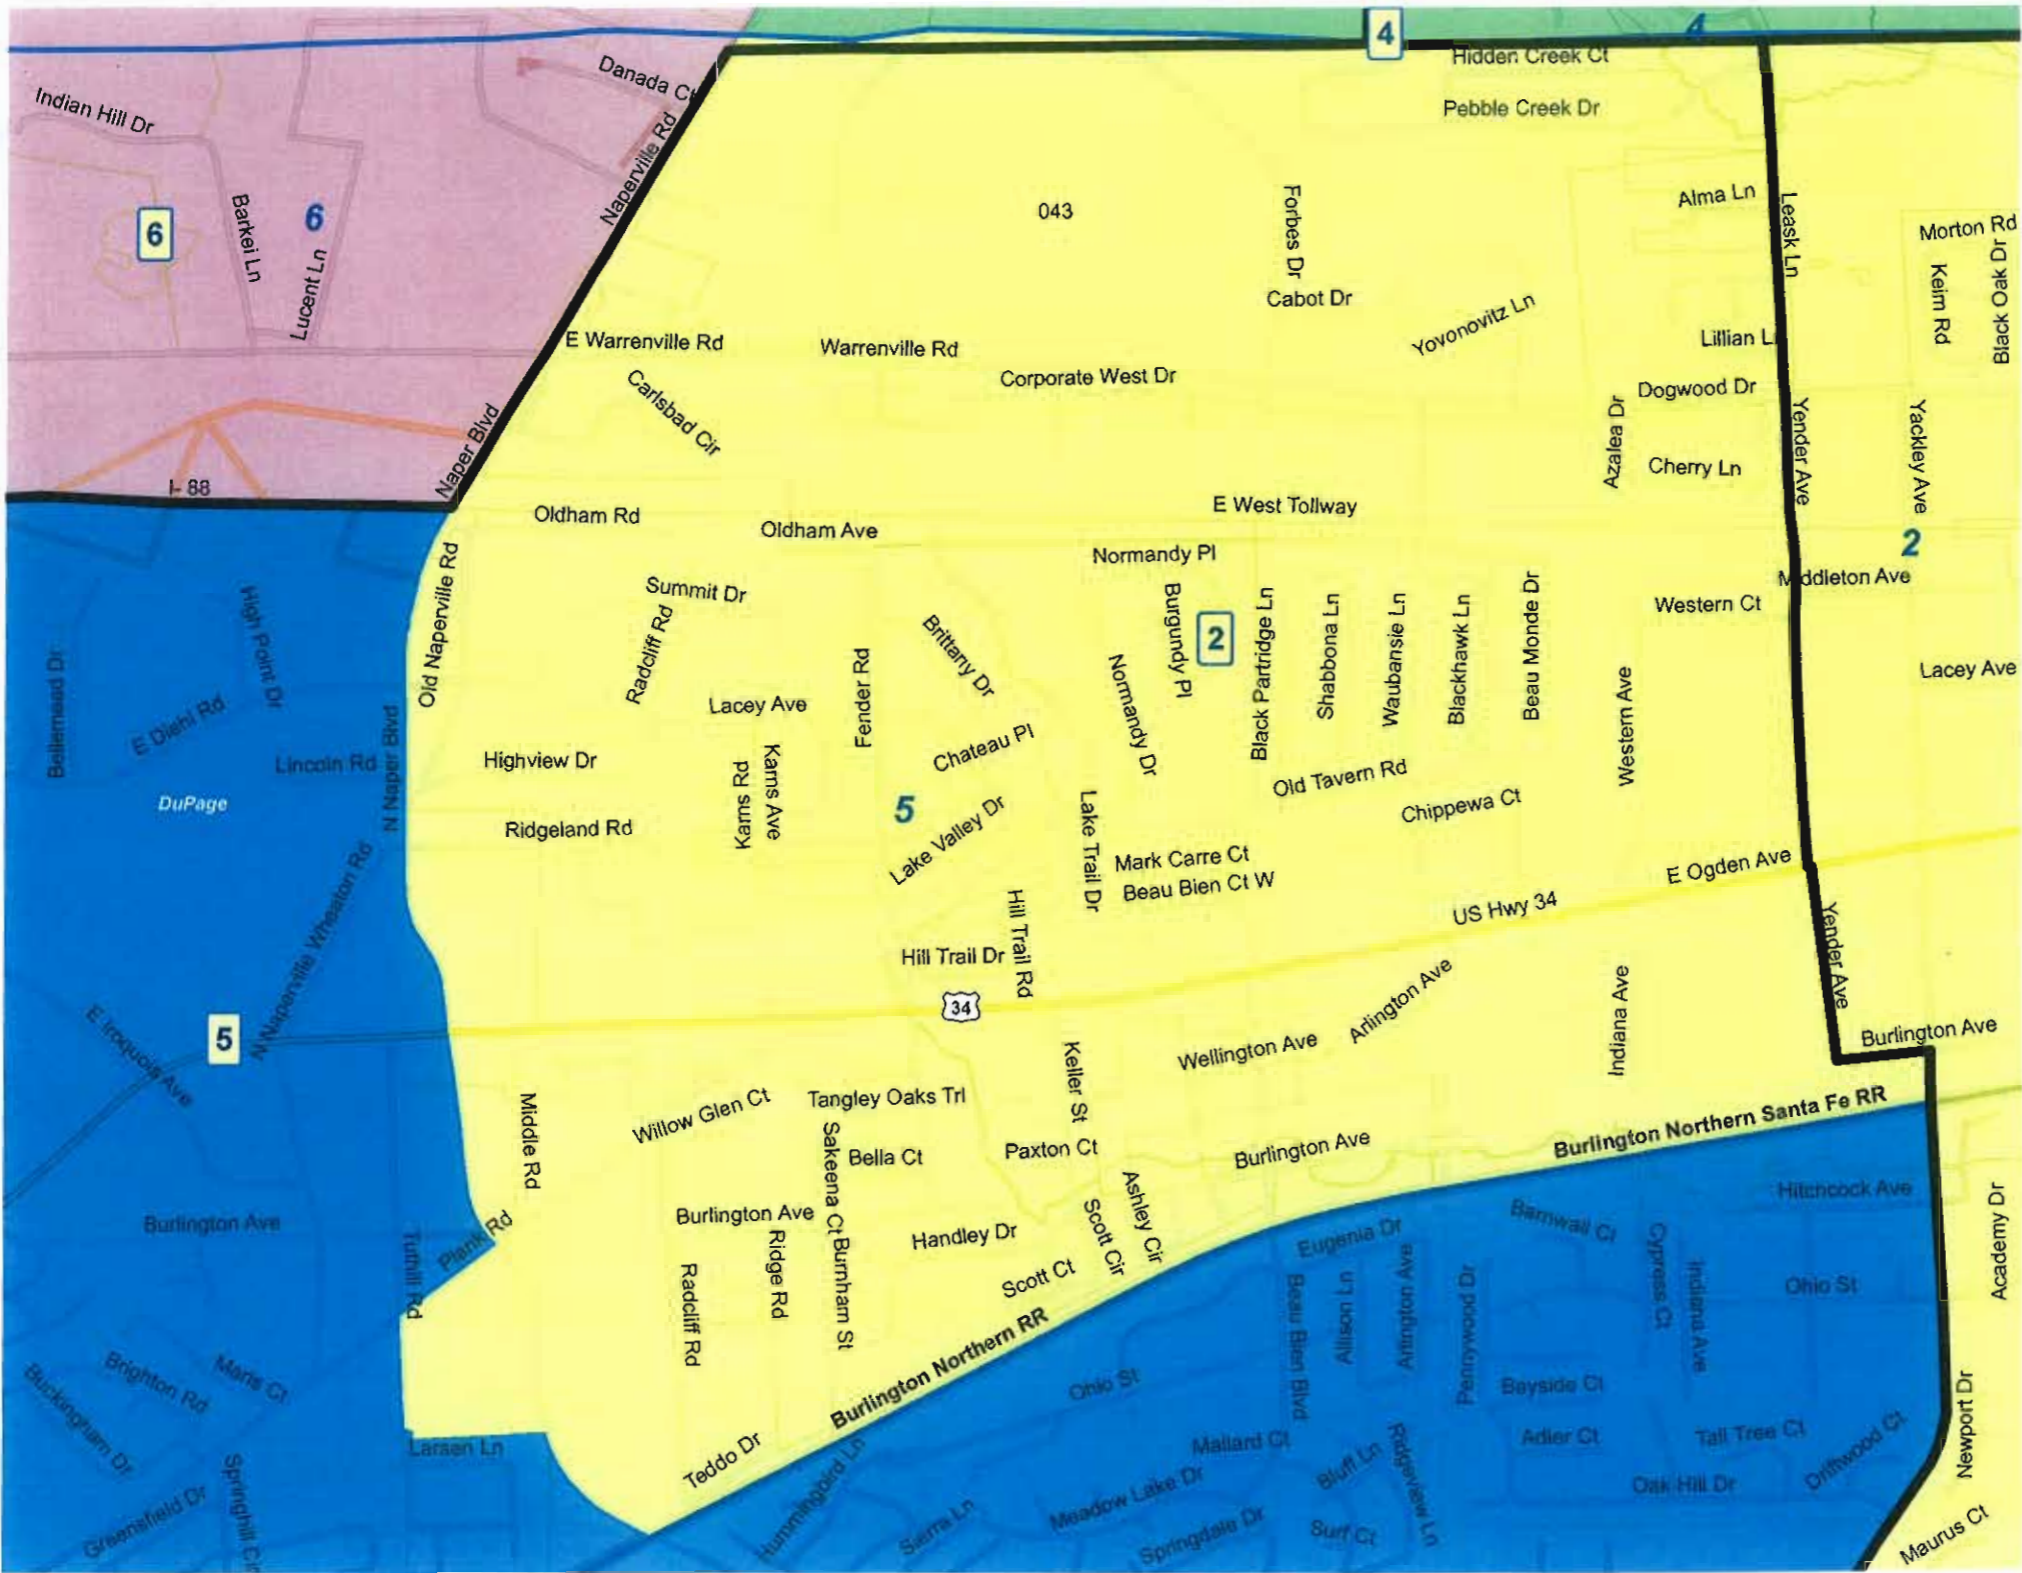

May 17
Zero Map

A-1

B

F

G

I

K

M

N

P

R

S

1

043

1

N Harvard Ave

Yale Ave

Wildfire Dr

DuPage

State Rte 64

64

2

N Michigan Ave

N Harvard Ave

DuPage

E Schiller St

Schiller St

N Villa Ave

Villa Ave

3rd St

2

2